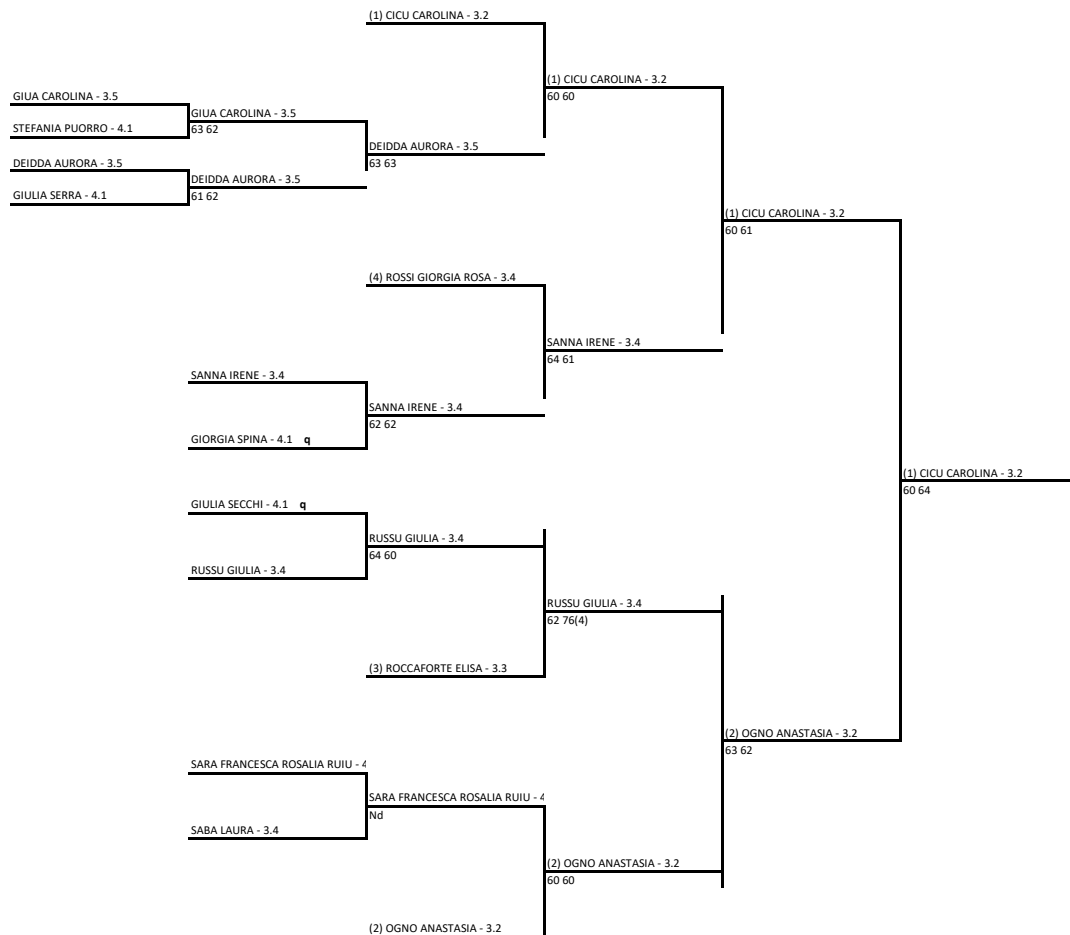

Singolare Femminile Open - TAB. FINALE

15/05/2021 - 30/05/2021 iscritti n° 10

Il Giudice Arbitro: MELOSU GIUSEPPINA