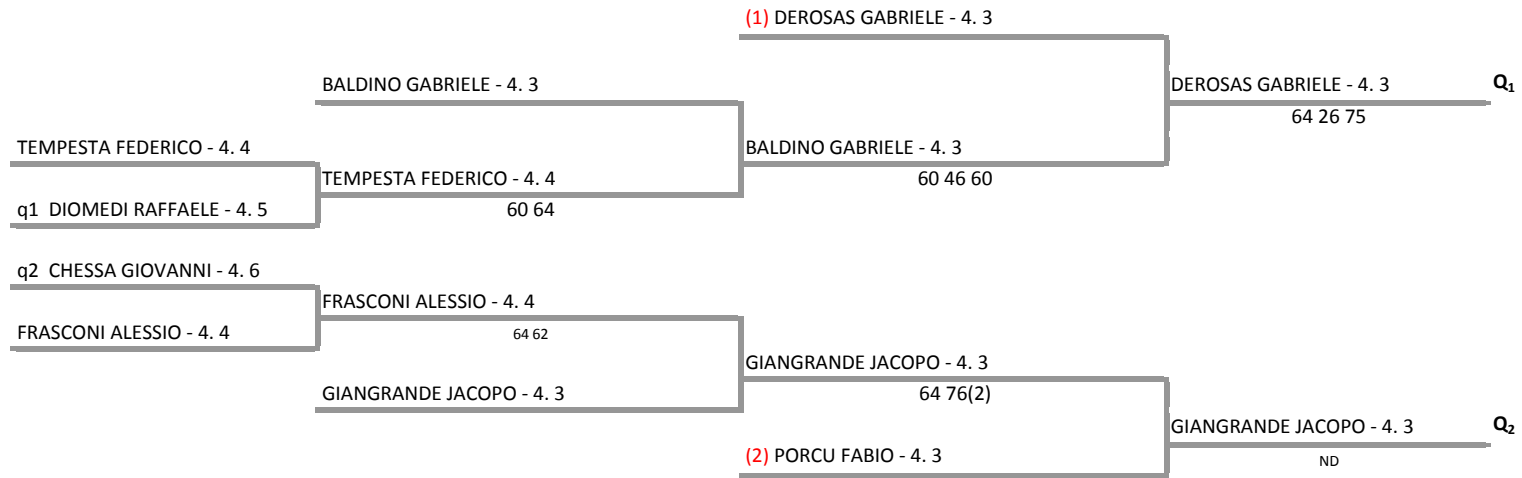

A.S.D. TENNIS CLUB TERRANOVA - OLBIA - SAR - Torneo giovanile U10-12-14-16
U14 MASCHILE - Sez. 44-43

02/05/2016 - 13/05/2016 iscritti n° 8

Tabellone compilato il 30/04/2016 alle ore 17:54 e subito esposto
Il Giudice Arbitro: GAT2 SARA PINNA

Federazione Italiana Tennis - Sistema Gestione Automatizzata Tornei - Copyright 2012 - Powered by Lexicon digital media
I tabelloni generati con il Sistema S.G.A.T. possono essere liberamente pubblicati e impaginati in altre forme mantenendo presente e
Tabellone Torneo by FIT - Sistema Gestione Automatizzata Tornei is licensed under a Creative Commons Attribuzione - Non commerciale -