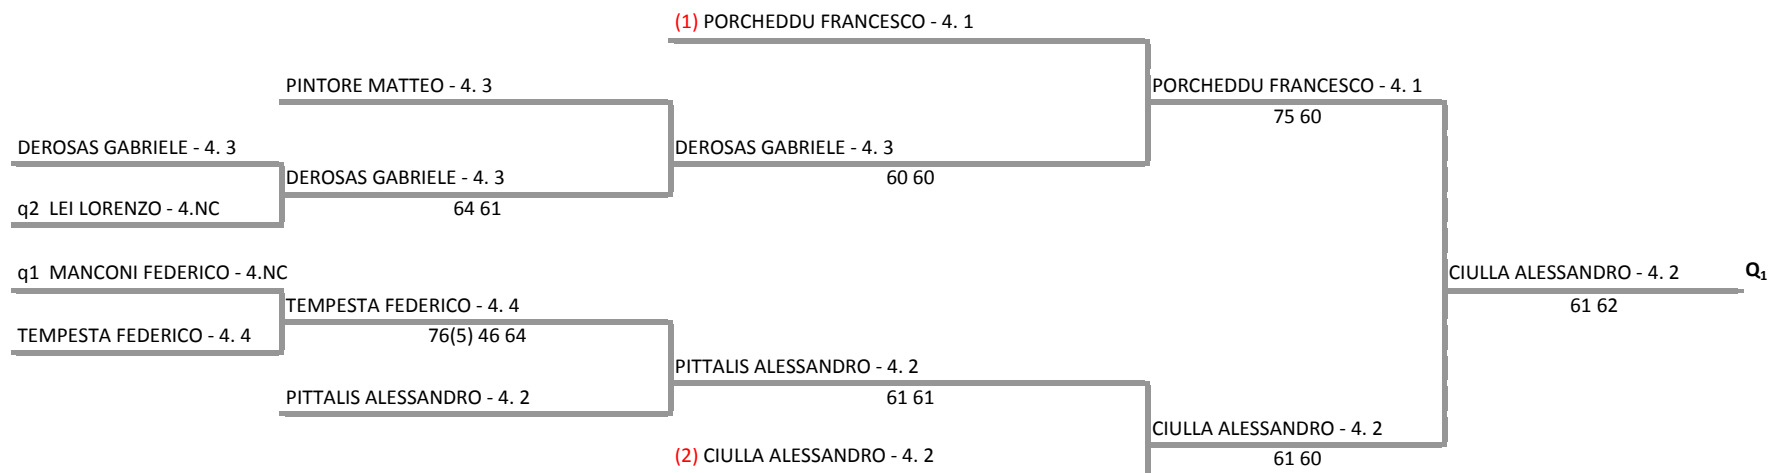

**A.S.D. TENNIS CLUB TERRANOVA - OLBIA - SAR - Torneo giovanile U10-12-14-16
U16 MASCHILE - Sez. NC**

02/05/2016 - 13/05/2016 iscritti n° 4

**Tabellone compilato il 30/04/2016 alle ore 16:58 e subito esposto
Il Giudice Arbitro: GAT2 SARA PINNA**

TONZANU SEBASTIAN - 4.NC	MANCONI FEDERICO - 4.NC	Q ₁
MANCONI FEDERICO - 4.NC	61 76	
FIRPO MATTEO ANGELO - 4.NC	LEI LORENZO - 4.NC	Q ₂
LEI LORENZO - 4.NC	60 62	

Federazione Italiana Tennis - Sistema Gestione Automatizzata
I tabelloni generati con il Sistema S.G.A.T. possono essere
Tabellone Torneo by FIT - Sistema Gestione Automatizzata Tornei

A.S.D. TENNIS CLUB TERRANOVA - OLBIA - SAR - Torneo giovanile U10-12-14-16
U16 MASCHILE - Sez. 4 Cat

02/05/2016 - 13/05/2016 iscritti n° 8

Tabellone compilato il 30/04/2016 alle ore 18:02 e subito esposto
Il Giudice Arbitro: GAT2 SARA PINNA