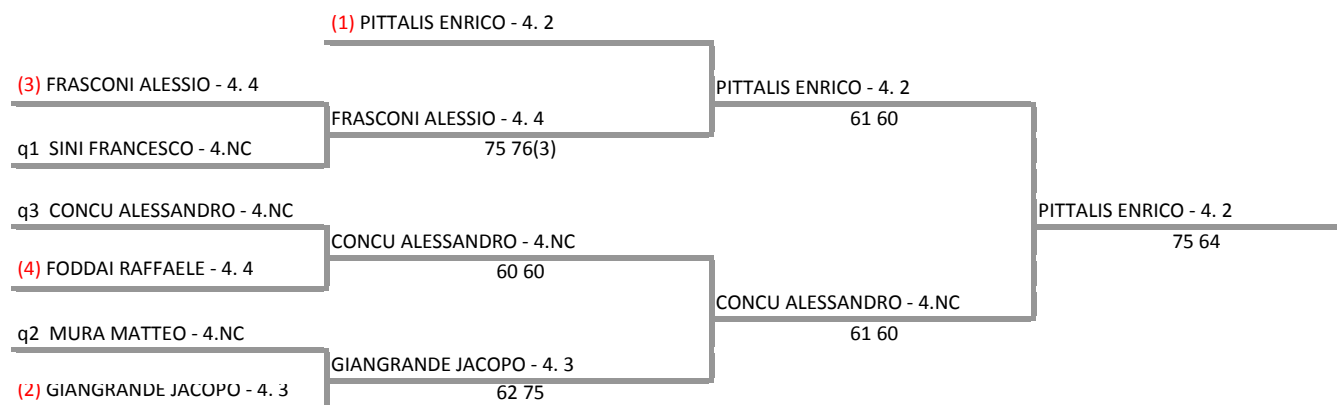

**A.S.D. TENNIS CLUB TERRANOVA - OLBIA - SAR - Torneo giovanile U10-12-14-16
U12 MASCHILE - Tab. Finale**

02/05/2016 - 13/05/2016 iscritti n° 7

**Tabellone compilato il 30/04/2016 alle ore 17:51 e subito esposto
Il Giudice Arbitro: GAT2 SARA PINNA**