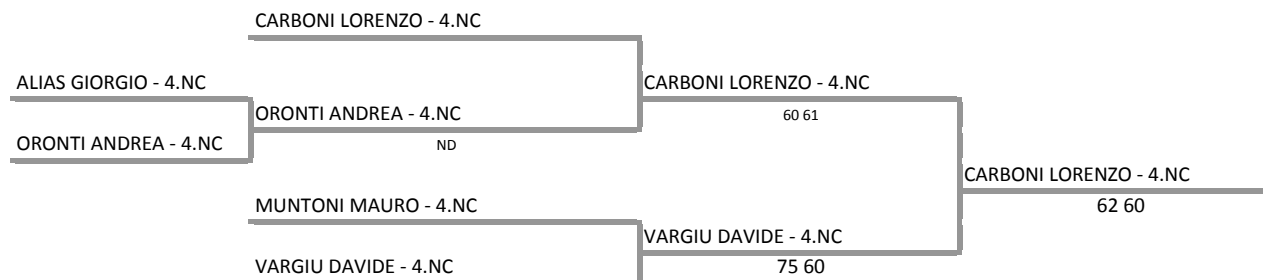

**A.S.D. TENNIS CLUB TERRANOVA - OLBIA - SAR - Torneo giovanile U10-12-14-16
U10 MASCHILE - Tab. Finale**

02/05/2016 - 13/05/2016 iscritti n° 5

**Tabellone compilato il 06/05/2016 alle ore 18:56 e subito esposto
Il Giudice Arbitro: GAT2 SARA PINNA**