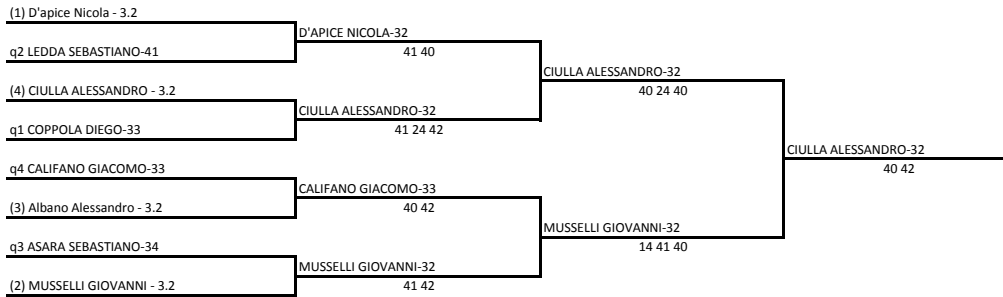

AS DILETTANTISTICA TENNIS CLUB TERRANOVA - SAR - TORNEO RODEO 3^A - 4^A CAT. M/F
3° MEMORIAL MARIANO SERRA
Singolare Maschile Open - TAB. FINALE

26/10/2018 - 28/10/2018 iscritti n° 4

Tabellone compilato il 24/10/2018 alle ore 19:26 e subito esposto

Il Giudice Arbitro: PINNA SARA