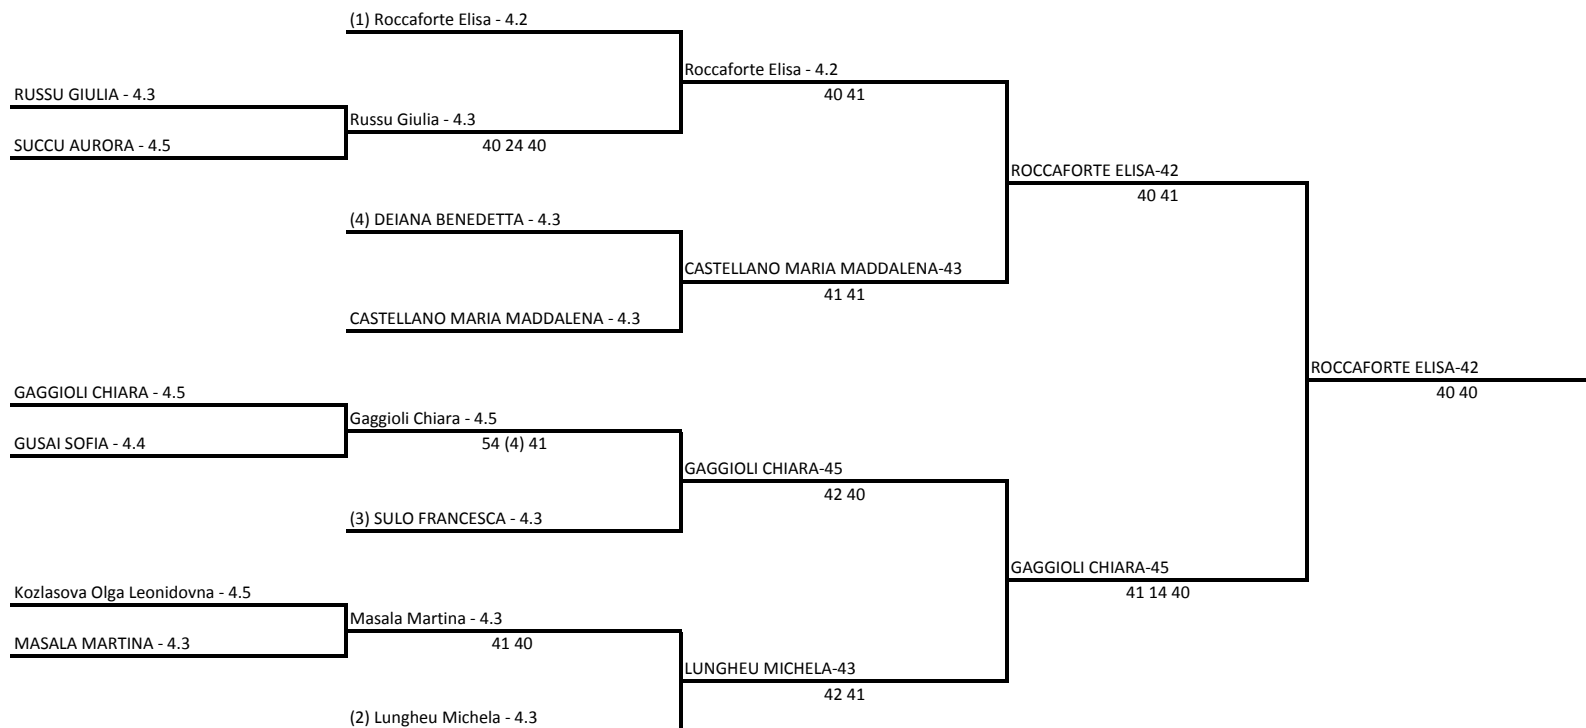

AS DILETTANTISTICA TENNIS CLUB TERRANOVA - SAR - TORNEO RODEO 3^a - 4^a CAT. M/F
3° MEMORIAL MARIANO SERRA
Singolare Femminile Open - TAB. FINALE

26/10/2018 - 28/10/2018 iscritti n° 11

Tabellone compilato il 24/10/2018 alle ore 19:19 e subito esposto

Il Giudice Arbitro: PINNA SARA