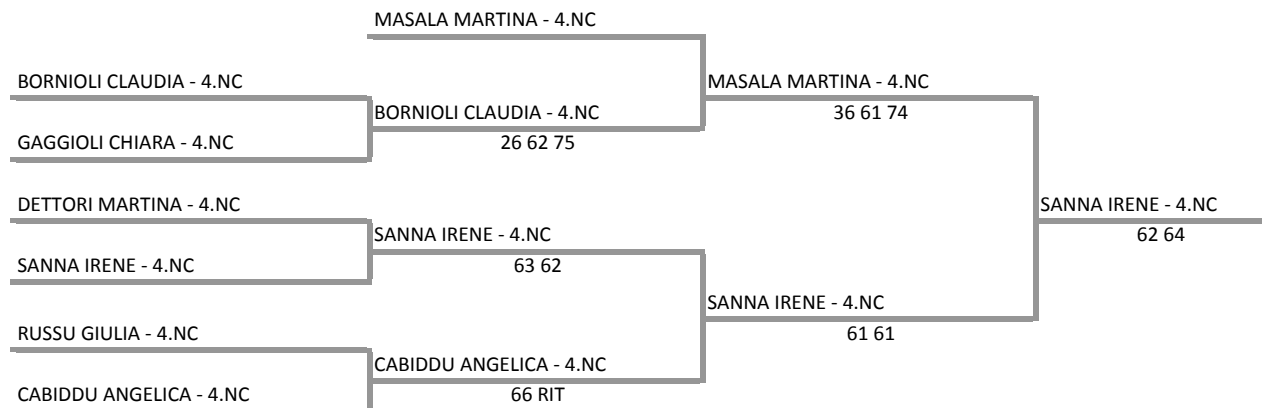

MEMORIAL

PIERGIUSEPPE TOTO
U10 FEMMINILE - TAB. FINALE

17/05/2017 - 26/05/2017 iscritti n° 7

Tabellone compilato il 15/05/2017 alle ore 15:46 e subito esposto
Il Giudice Arbitro: GAT2 SARA PINNA

Federazione Italiana Tennis - Sistema Gestione Automatizzata Tornei - Copyright 2012