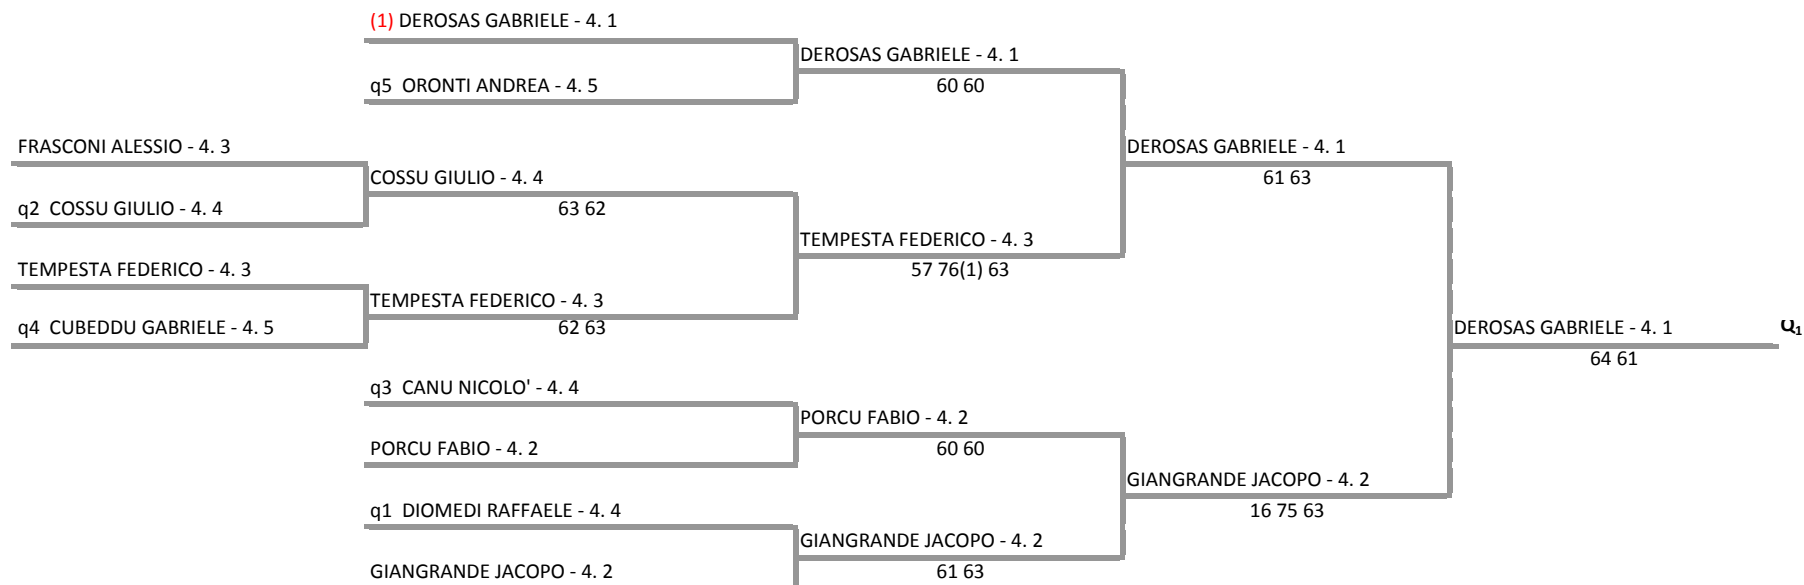

A.S.D. TENNIS CLUB TERRANOVA - OLBIA - SAR - TORNEO GIOVANILE U10-U12-U14-U16 MEMORIAL PIERGIUSEPPE TOTO
U14 MASCHILE - SEZ 43-42-41

17/05/2017 - 26/05/2017 iscritti n° 10

Tabellone compilato il 15/05/2017 alle ore 16:31 e subito esposto
Il Giudice Arbitro: GAT2 SARA PINNA