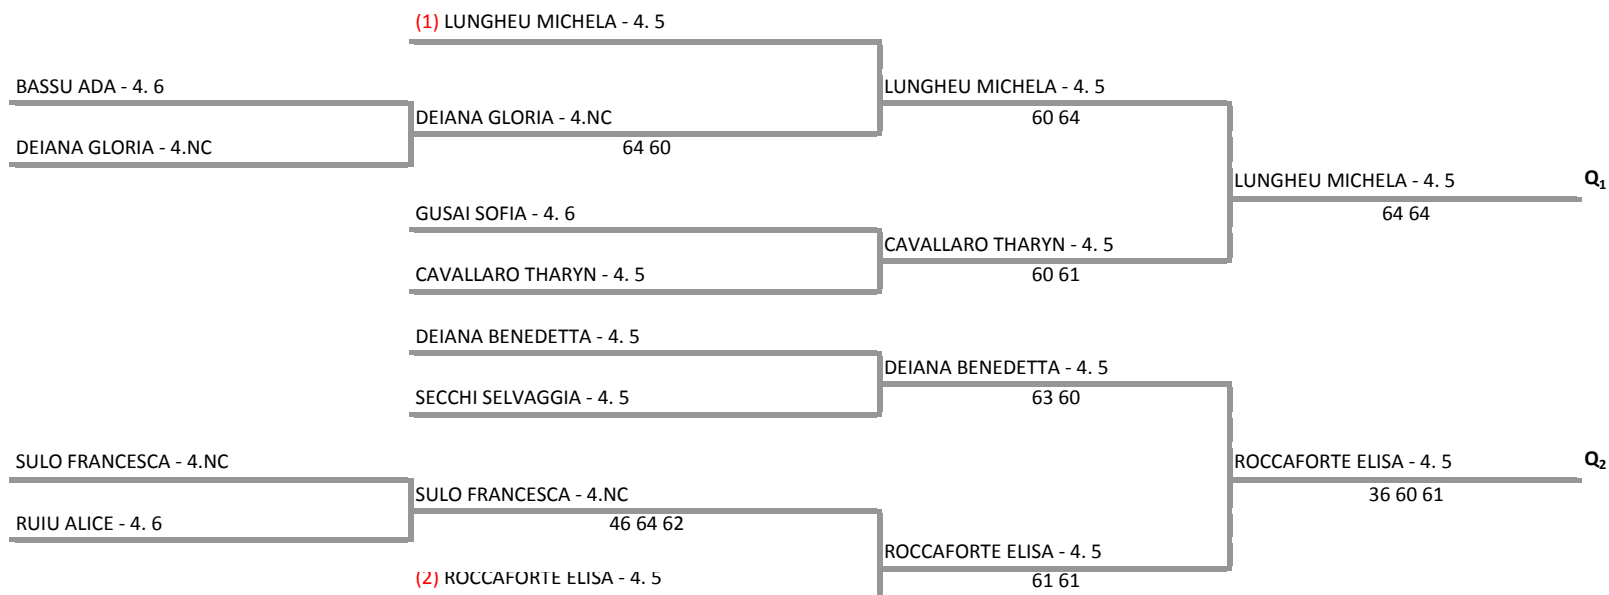

A.S.D. TENNIS CLUB TERRANOVA - OLBIA - SAR - TORNEO GIOVANILE U10-U12-U14-U16 MEMORIAL PIERGIUSEPPE TOTO
U14 FEMMINILE - SEZ. NC-46-45

17/05/2017 - 26/05/2017 iscritti n° 10

Tabellone compilato il 15/05/2017 alle ore 16:20 e subito esposto
Il Giudice Arbitro: GAT2 SARA PINNA

Federazione Italiana Tennis - Sistema Gestione Automatizzata Tornei - Copyright 2012

I tabelloni generati con il Sistema S.G.A.T. possono essere liberamente pubblicati e impaginati in altre forme mantenendo presente e Tabellone Torneo by FIT - Sistema Gestione Automatizzata Tornei is licensed under a Creative Commons Attribuzione - Non commerciale -