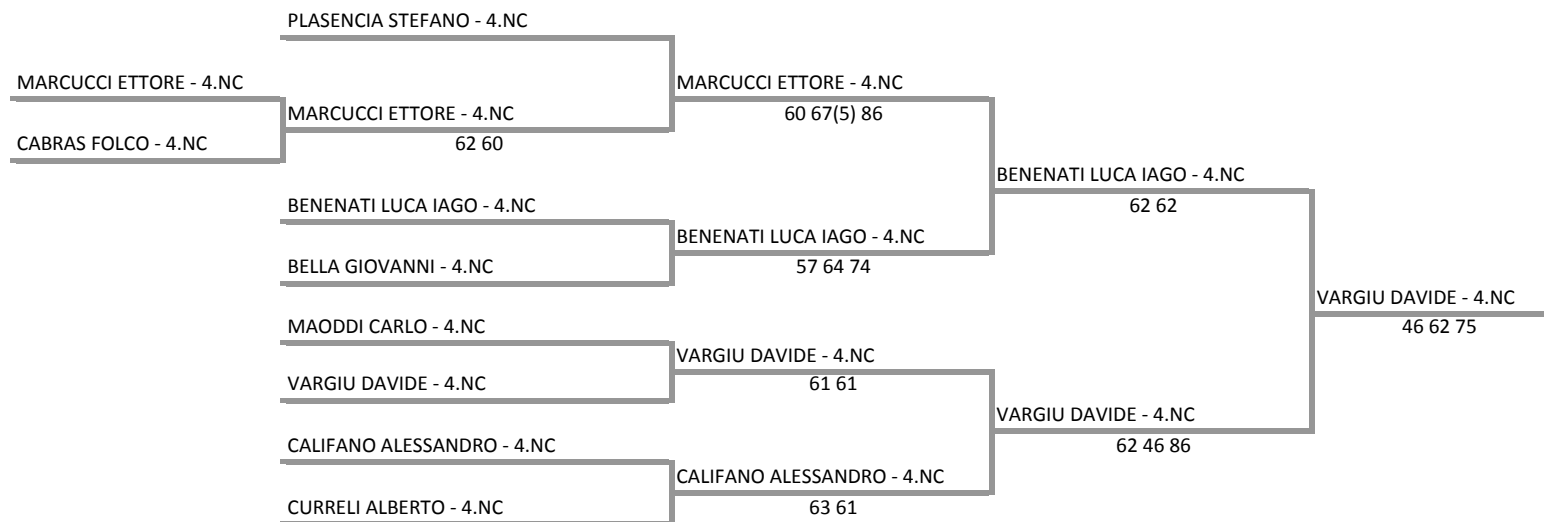

A.S.D. TENNIS CLUB TERRANOVA - OLBIA - SAR - TORNEO GIOVANILE U10-U12-U14-U16 MEMORIAL PIERGIUSEPPE TOTO
U10 MASCHILE - TAB. FINALE

17/05/2017 - 26/05/2017 iscritti n° 9

Tabellone compilato il 15/05/2017 alle ore 15:48 e subito esposto
Il Giudice Arbitro: GAT2 SARA PINNA