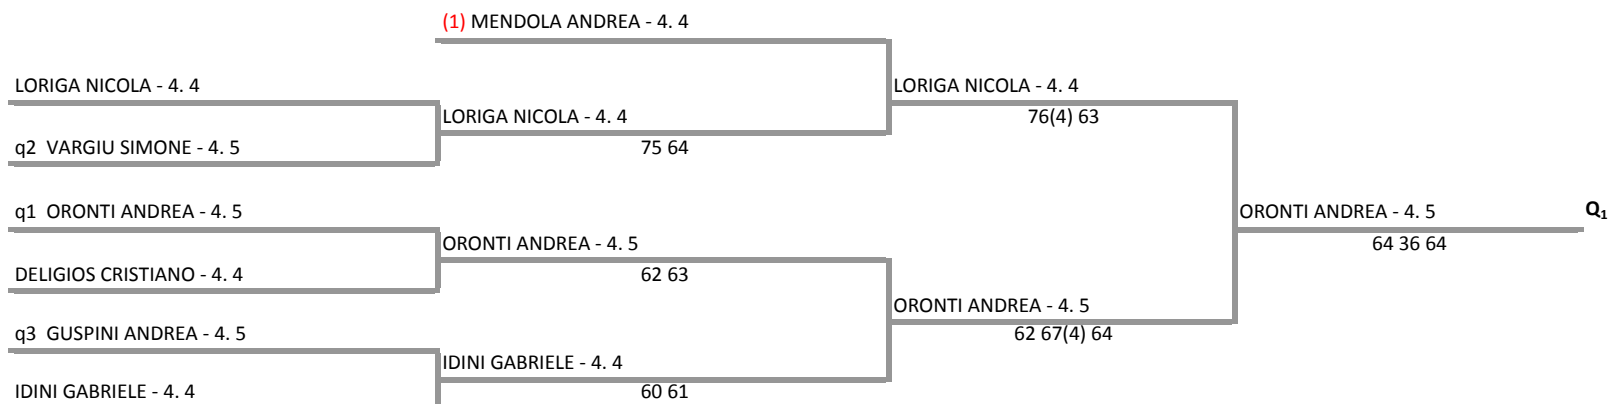

A.S.D. TENNIS CLUB TERRANOVA - OLBIA - SAR - TORNEO GIOVANILE U10-U12-U14-U16 MEMORIAL PIERGIUSEPPE TOTO
U12 MASCHILE - SEZ. 44

17/05/2017 - 26/05/2017 iscritti n° 7

Tabellone compilato il 15/05/2017 alle ore 16:07 e subito esposto
Il Giudice Arbitro: GAT2 SARA PINNA

Federazione Italiana Tennis - Sistema Gestione Automatizzata Tornei - Copyright 2012

I tabelloni generati con il Sistema S.G.A.T. possono essere liberamente pubblicati e impaginati in altre forme mantenendo presente e Tabellone Torneo by FIT - Sistema Gestione Automatizzata Tornei is licensed under a Creative Commons Attribuzione - Non