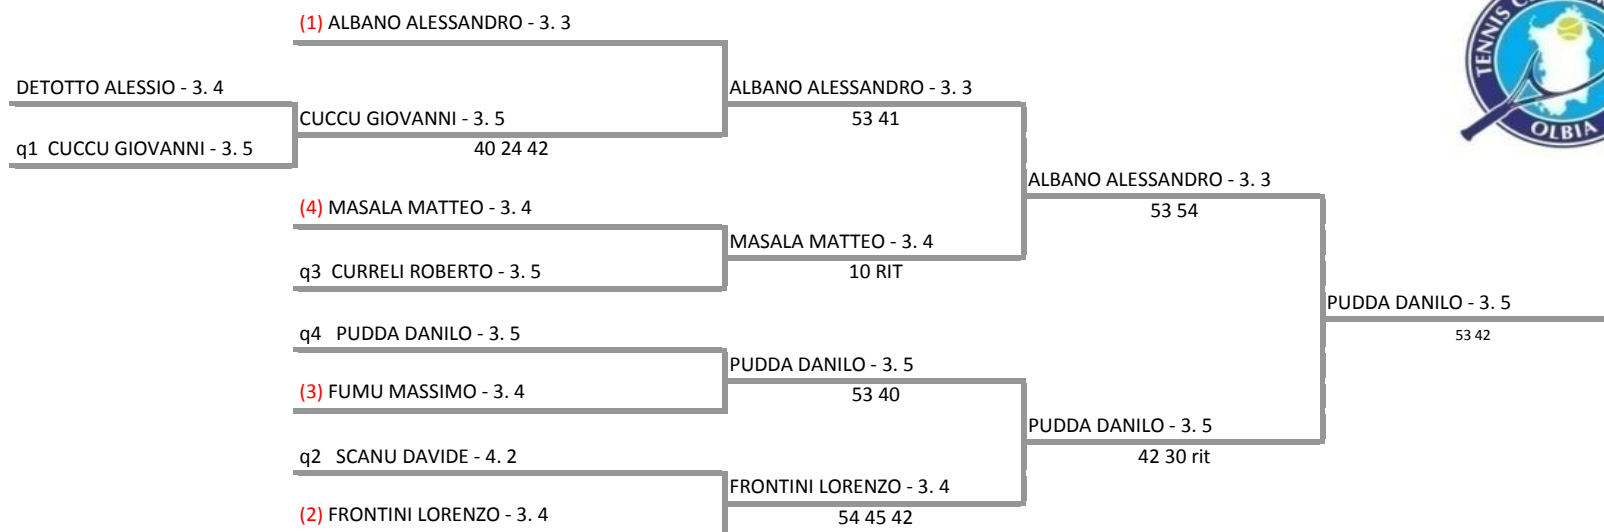

**A.S.D. TENNIS CLUB TERRANOVA - OLBIA - SAR - Torneo Rodeo 3 e 4 Cat. M/F
Rodeo Maschile 3 e 4 Cat. - TABELLONE FINALE**

12/02/2016 - 14/02/2016 iscritti n° 9

**Tabellone compilato il 11/02/2016 alle ore 14:06 e subito esposto
Il Giudice Arbitro: GAT2 SARA PINNA**

Federazione Italiana Tennis - Sistema Gestione Automatizzata Tornei - Copyright 2012 - Powered by Lexicon digital media

I tabelloni generati con il Sistema S.G.A.T. possono essere liberamente pubblicati e impaginati in altre forme mantenendo presente e inalterato questo disclaimer.

Tabellone Torneo by FIT - Sistema Gestione Automatizzata Tornei is licensed under a Creative Commons Attribuzione - Non commerciale - Condividi allo stesso modo 3.0