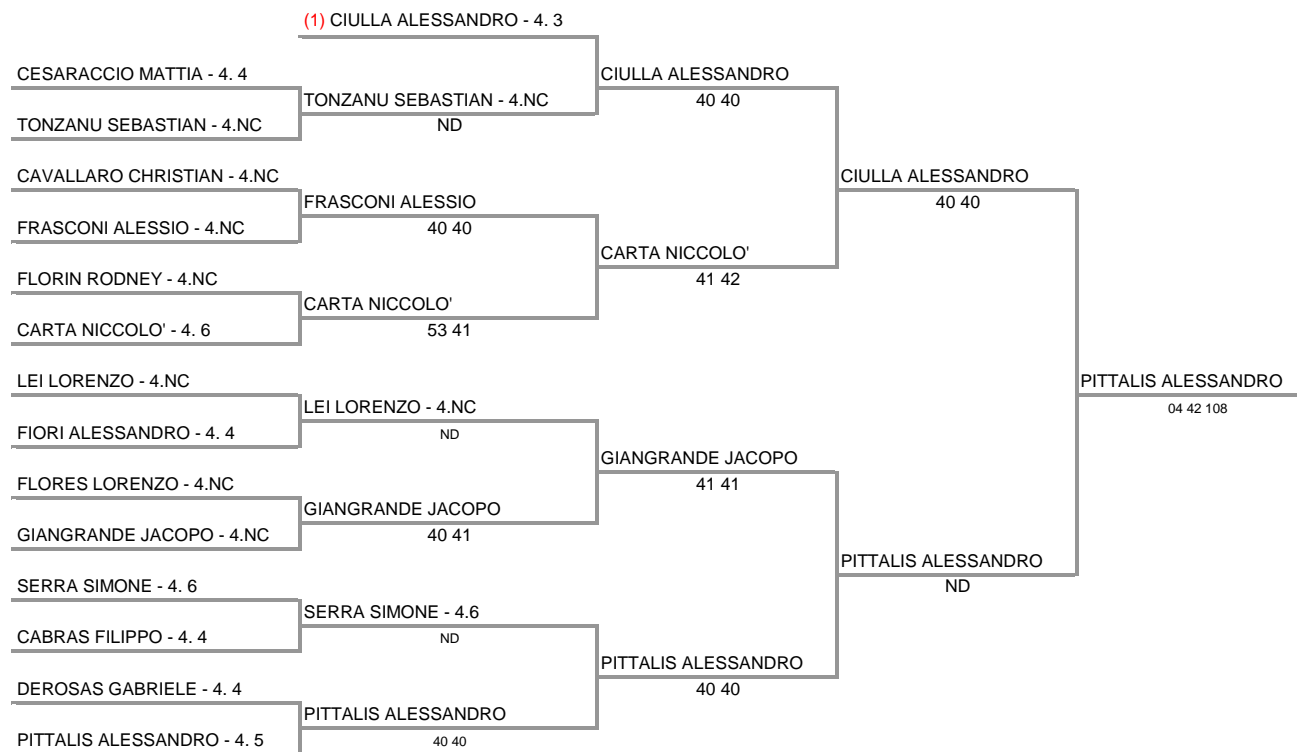

**A.S.D. TENNIS CLUB TERRANOVA - OLBIA - SAR - TORNEO RODEO UNDER 10/12/14/16
U14 MASCHILE - Tabellone Finale**

13/02/2015 - 15/02/2015   iscritti n° 15

**Tabellone compilato il 12/02/2015 alle ore 18:00 e subito esposto
Il Giudice Arbitro: GAT2 SARA PINNA**

Federazione Italiana Tennis - Sistema Gestione Automatizzata Tornei - Copyright 2012 - Powered by Lexicon digital media
I tabelloni generati con il Sistema S.G.A.T. possono essere liberamente pubblicati e impaginati in altre forme mantenendo presente e inalterato questo disclaimer.
Tabellone Torneo by FIT - Sistema Gestione Automatizzata Tornei is licensed under a Creative Commons Attribuzione - Non commerciale - Condividi allo stesso modo 3.0 Italia License