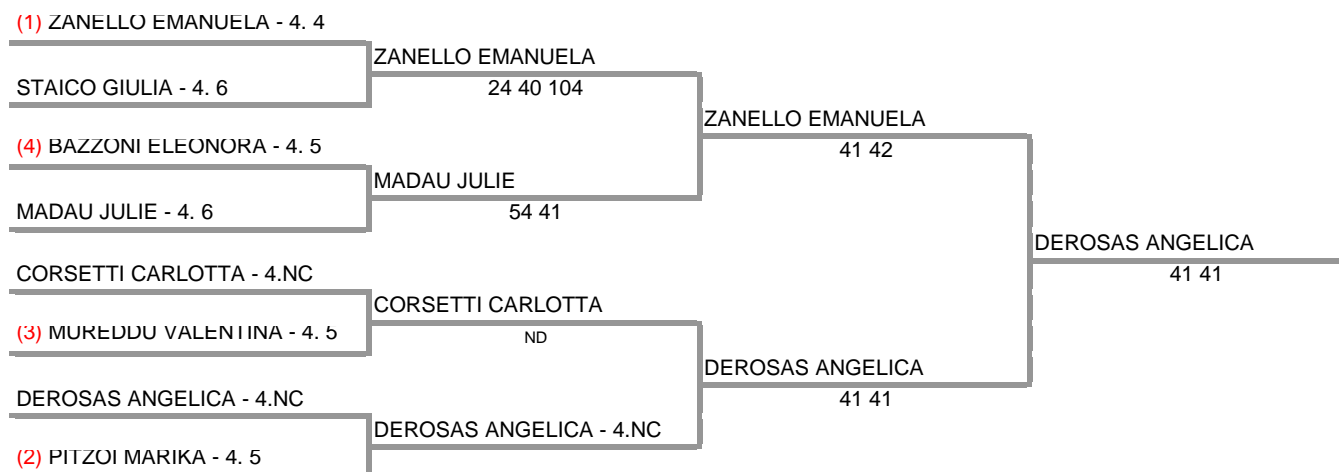

Tabellone Torneo by FIT - Sistema Gestione Automatizzata Tornei is licensed under a Creative Commons Attribution - Non commerciale - Condividi allo stesso modo 3.0 Italia License

**A.S.D. TENNIS CLUB TERRANOVA - OLBIA - SAR - TORNEO RODEO UNDER 10/12/14/16  
U14 MASCHILE - Tabellone Finale**

**13/02/2015 - 15/02/2015    iscritti n° 15**

**Tabellone compilato il 12/02/2015 alle ore 18:00 e subito esposto  
Il Giudice Arbitro: GAT2 SARA PINNA**

Federazione Italiana Tennis - Sistema Gestione Automatizzata Tornei - Copyright 2012 - Powered by Lexicon digital media  
I tabelloni generati con il Sistema S.G.A.T. possono essere liberamente pubblicati e impaginati in altre forme mantenendo presente e inalterato questo disclaimer.  
Tabellone Torneo by FIT - Sistema Gestione Automatizzata Tornei is licensed under a Creative Commons Attribuzione - Non commerciale - Condividi allo stesso modo 3.0 Italia License

**A.S.D. TENNIS CLUB TERRANOVA - OLBIA - SAR - TORNEO RODEO UNDER 10/12/14/16  
U14 FEMMINILE - Tabellone Finale**

**13/02/2015 - 15/02/2015 iscritti n°8**

**Tabellone compilato il 13/02/2015 alle ore 08:54 e subito esposto  
Il Giudice Arbitro: GAT2 SARA PINNA**