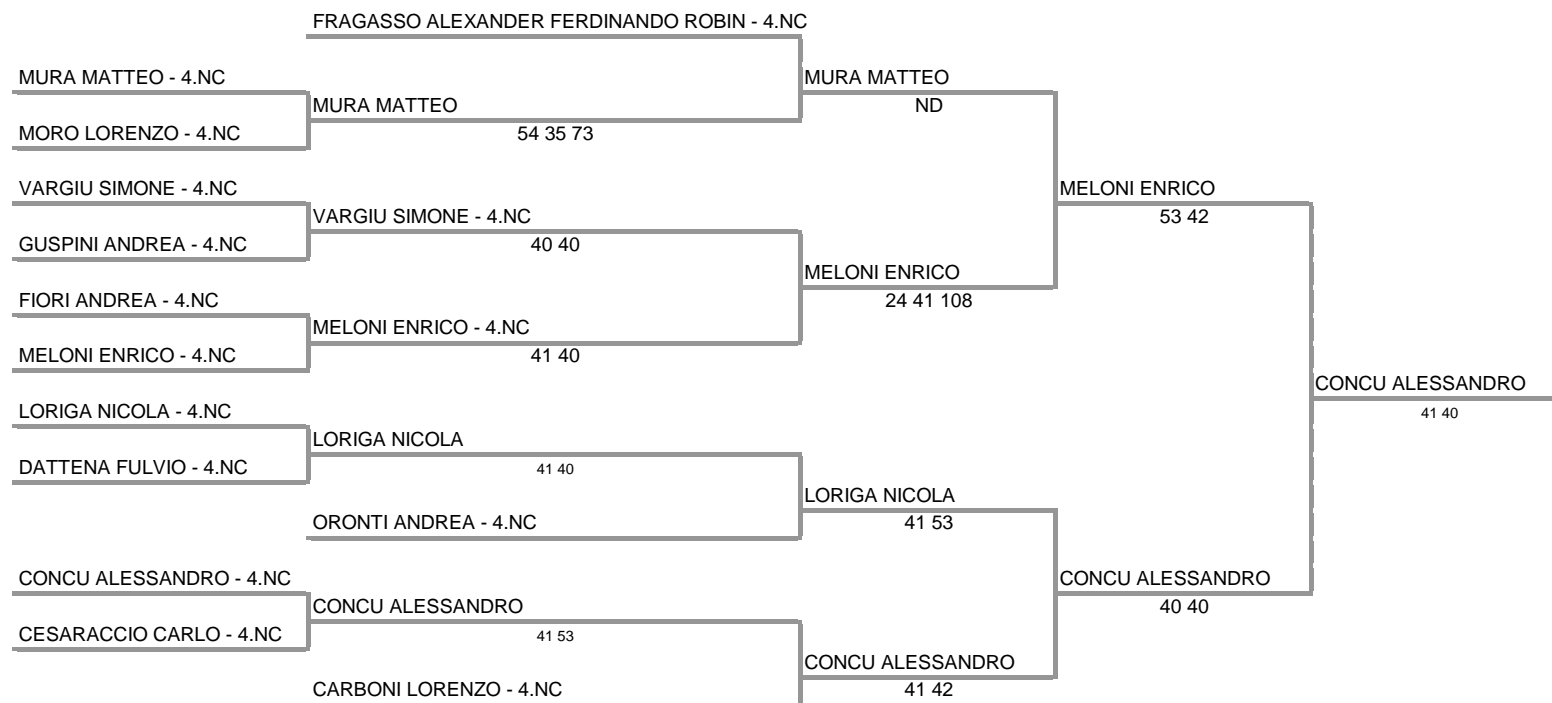

U10 MASCHILE

<b>GIRONE</b>
Carboni Lorenzo
Sabino Mario
Oronti Andrea

Carboni Lorenzo	4
Sabino Mario	0

Carboni Lorenzo	4
Oronti Andrea	1

Sabino Mario	0
Oronti Andrea	4

**A.S.D. TENNIS CLUB TERRANOVA - OLBIA - SAR - TORNEO RODEO UNDER 10/12/14/16  
U10 MASCHILE - TAB. FINALE**

**13/02/2015 - 15/02/2015    iscritti n° 13**

**Tabellone compilato il 13/02/2015 alle ore 18:08 e subito esposto  
Il Giudice Arbitro: GAT2 SARA PINNA**

Federazione Italiana Tennis - Sistema Gestione Automatizzata Tornei - Copyright 2012 - Powered by Lexicon digital media