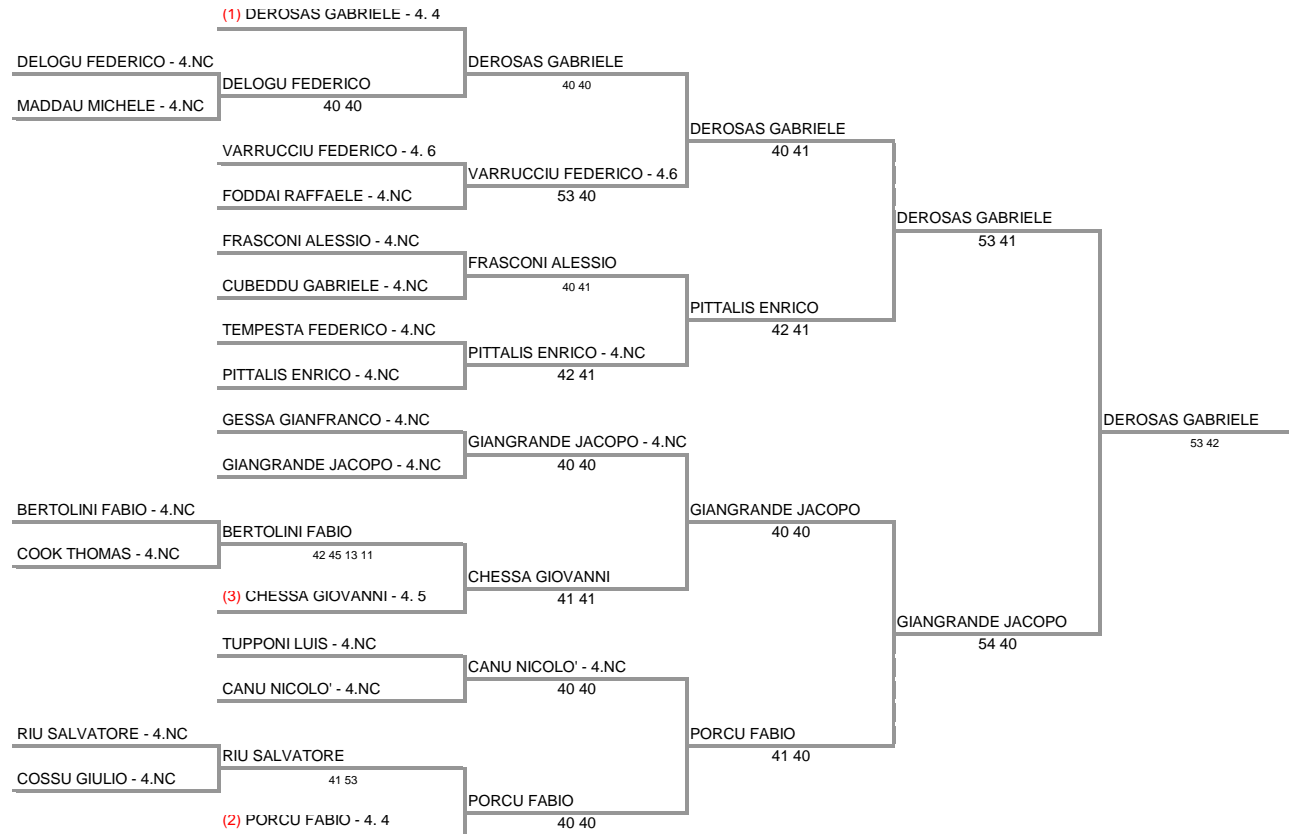

**A.S.D. TENNIS CLUB TERRANOVA - OLBIA - SAR - TORNEO RODEO UNDER 10/12/14/16
U12 MASCHILE - Tabellone Finale**

13/02/2015 - 15/02/2015 iscritti n°19

**Tabellone compilato il 12/02/2015 alle ore 18:26 e subito esposto
Il Giudice Arbitro: GAT2 SARA PINNA**

Federazione Italiana Tennis - Sistema Gestione Automatizzata Tornei - Copyright 2012 - Powered by Lexicon digital media

I tabelloni generati con il Sistema S.G.A.T. possono essere liberamente pubblicati e impaginati in altre forme mantenendo presente e inalterato questo disclaimer.
Tabellone Torneo by FIT - Sistema Gestione Automatizzata Tornei is licensed under a Creative Commons Attribuzione - Non commerciale - Condividi allo stesso modo 3.0 Italia License