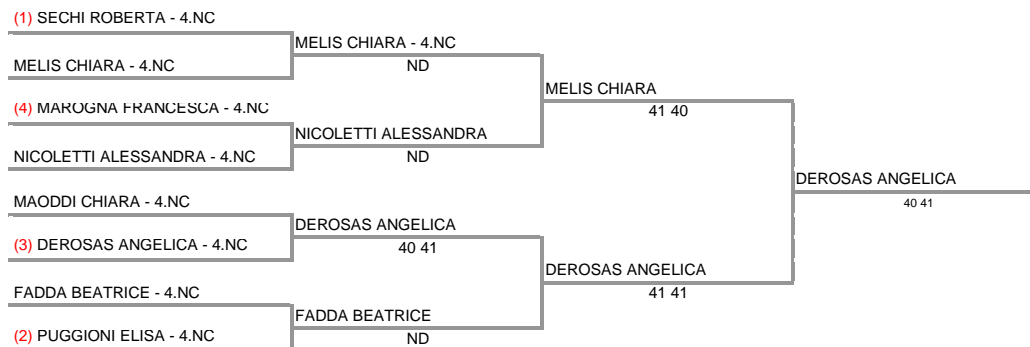

**A.S.D. TENNIS CLUB TERRANOVA - OLBIA - SAR - TORNEO RODEO UNDER 10/12/14/16
U12 FEMMINILE - TAB. FINALE**

13/02/2015 - 15/02/2015   iscritti n°8

**Tabellone compilato il 13/02/2015 alle ore 13:38 e subito esposto
Il Giudice Arbitro: GAT2 SARA PINNA**

Federazione Italiana Tennis - Sistema Gestione Automatizzata Tornei - Copyright 2012 - Powered by Lexicon digital media

I tabelloni generati con il Sistema S.G.A.T. possono essere liberamente pubblicati e impaginati in altre forme mantenendo presente e inalterato questo disclaimer.

Tabellone Torneo by FIT - Sistema Gestione Automatizzata Tornei is licensed under a Creative Commons Attribution - Non commerciale - Condividi allo stesso modo 3.0 Italia License