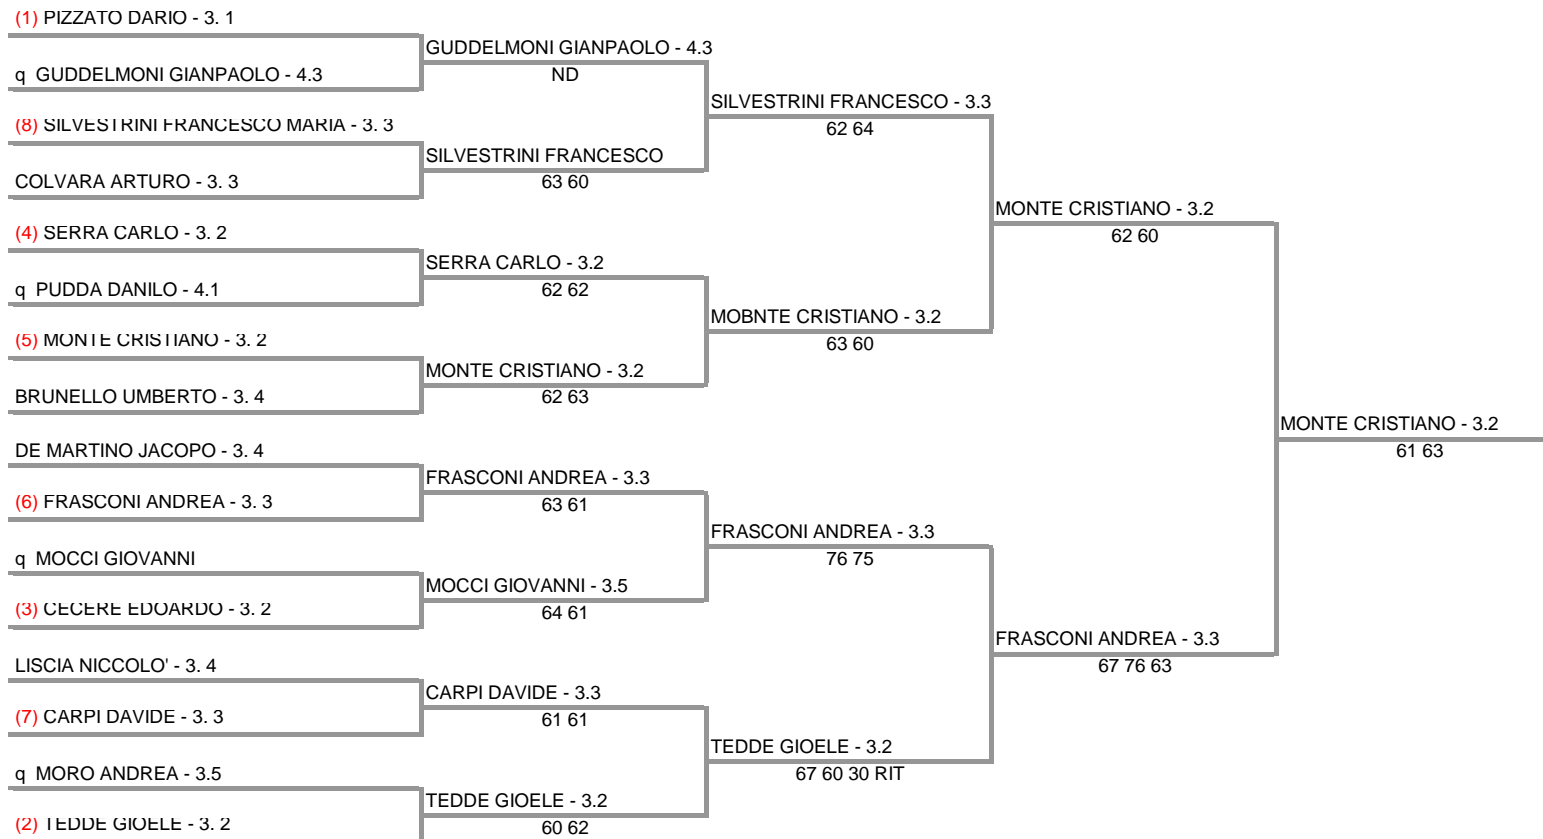

A.S.D. TENNIS CLUB TERRANOVA - OLBIA - SAR - TORNEO 3^ 4^ CAT.
Maschile - Tab. Finale 3

28/07/2014 - 10/08/2014 iscritti n° 16

Tabellone compilato il 27/07/2014 alle ore 19:09 e subito esposto
Il Giudice Arbitro: GAT2 SARA PINNA

Federazione Italiana Tennis - Sistema Gestione Automatizzata Tornei - Copyright 2012 - Powered by Lexicon digital media
I tabelloni generati con il Sistema S.G.A.T. possono essere liberamente pubblicati e impaginati in altre forme mantenendo presente e inalterato questo disclaimer.

Tabellone Torneo by FIT - Sistema Gestione Automatizzata Tornei is licensed under a Creative Commons Attribuzione - Non commerciale - Condividi allo stesso modo 3.0 Italia License