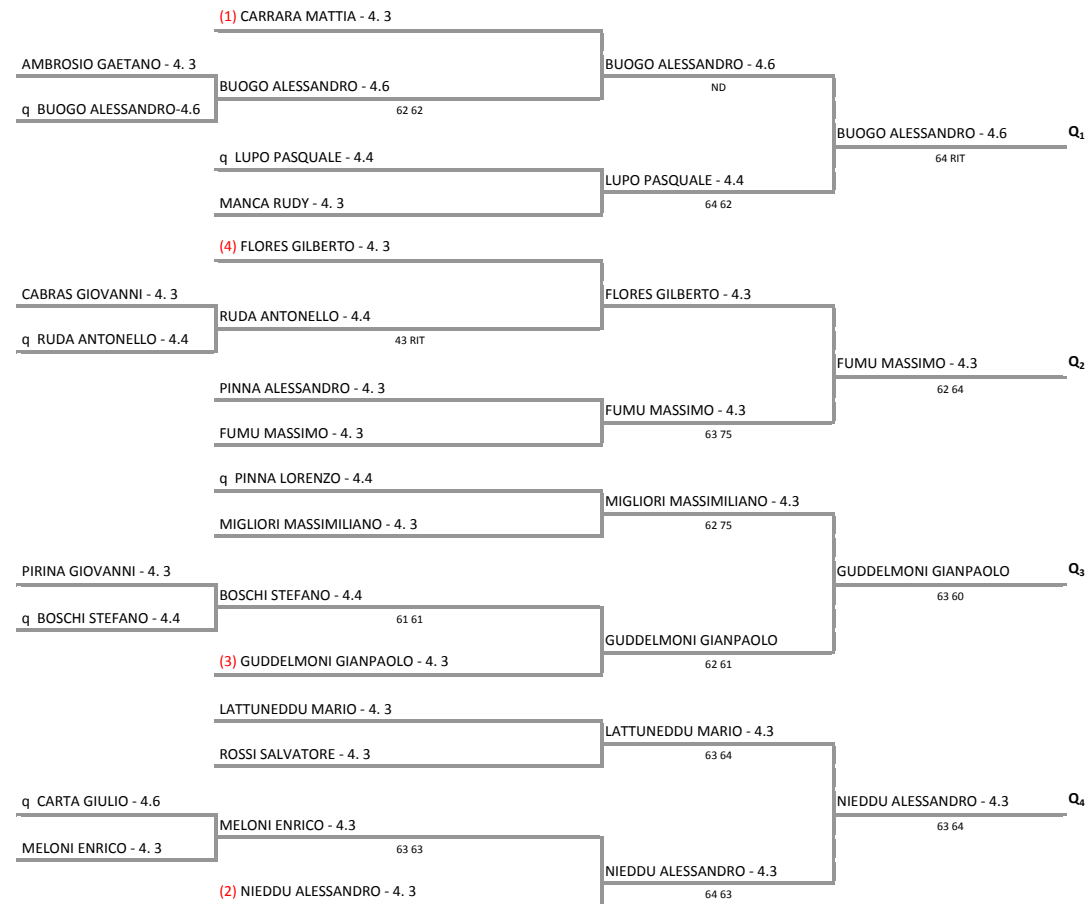

A.S.D. TENNIS CLUB TERRANOVA - OLBIA - SAR - TORNEO 3^ 4^ CAT.
Maschile - Sez. 43

28/07/2014 - 10/08/2014 iscritti n° 20

Tabellone compilato il 26/07/2014 alle ore 18:58 e subito esposto
Il Giudice Arbitro: GAT2 SARA PINNA

Federazione Italiana Tennis - Sistema Gestione Automatizzata Tornei - Copyright 2012 - Powered by Lexicon digital media
I tabelloni generati con il Sistema S.G.A.T. possono essere liberamente pubblicati e impaginati in altre forme mantenendo presente e inalterato questo disclaimer.
Tabellone Torneo by FIT - Sistema Gestione Automatizzata Tornei is licensed under a Creative Commons Attribuzione - Non commerciale - Condividi allo stesso modo 3.0 Italia License