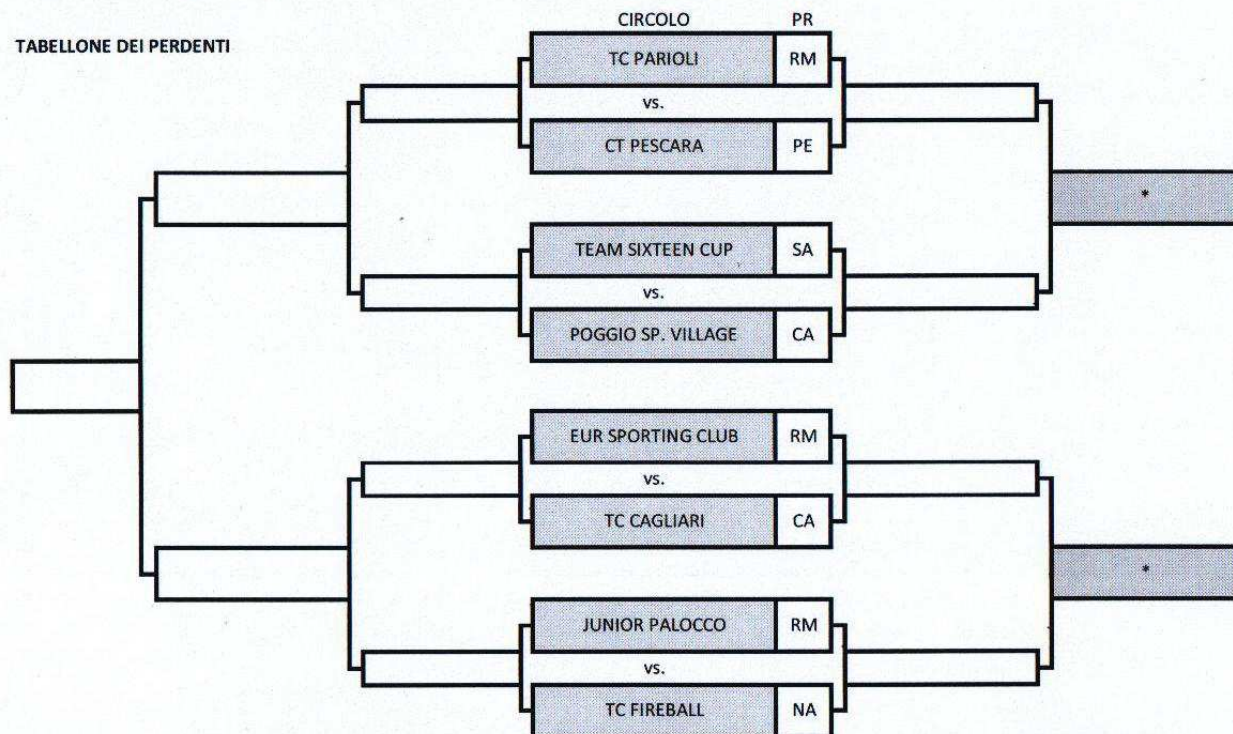

MACROAREA: **CENTRO SUD**

CAMPIONATO: **UNDER 12 FEMMINILE**

LUOGO DI SVOLGIMENTO: TC TERRANOVA (OT)

DATA: 27-29 AGO. ore 10,00

SUPERFICIE ERBA SINT. PALLE: WILSON

TABELLONE DEI PERDENTI

La/e squadre con l'asterisco ed evidenziate in giallo sono ammesse alla Finale Nazionale.
Finale Nazionale ad 8 squadre dal 27 al 29 settembre presso il Tennis Livorno - Sup. TB Palle Head