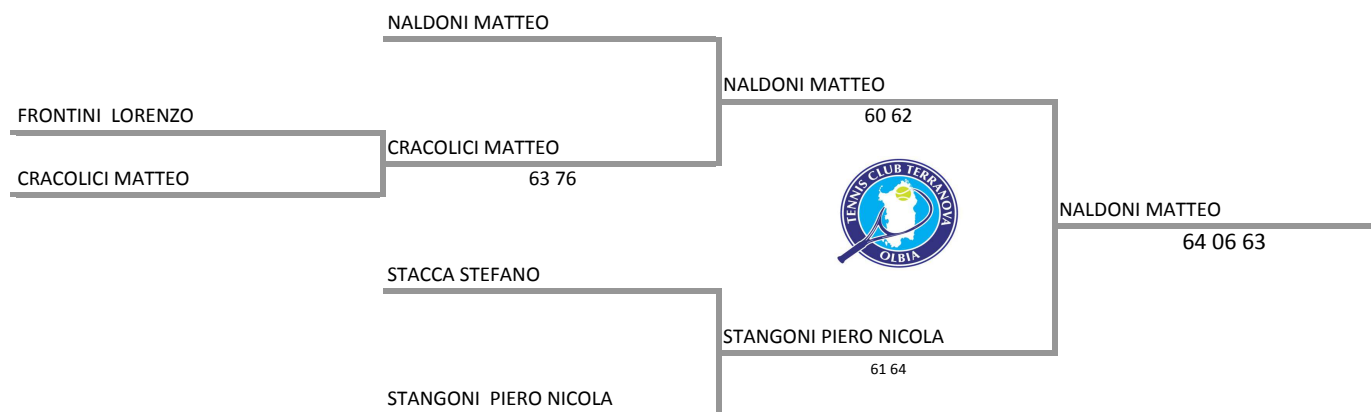

**A.S.D. TENNIS CLUB TERRANOVA - OLBIA - TORNEO 3^ - 4^ CAT. MASCHILE - FEMMINILE
TORNEO 3°&4° CATEGORIA M - TABELLONE FINALE 4° CAT**

20/05/2013 - 02/06/2013 iscritti n° 5

**Tabellone compilato il 20/05/2013 alle ore 15:02 e subito esposto
Il Giudice Arbitro: GAT2 GIUSEPPINA MELOSU, GAT3 GABRIELE FAGGIANI**

Federazione Italiana Tennis - Sistema Gestione Automatizzata Tornei - Copyright 2012 - Powered by Lexicon digital media

I tabelloni generati con il Sistema S.G.A.T. possono essere liberamente pubblicati e impaginati in altre forme mantenendo presente e inalterato questo disclaimer.

Tabellone Torneo by FIT - Sistema Gestione Automatizzata Tornei is licensed under a Creative Commons Attribuzione - Non commerciale - Condividi allo stesso modo 3.0 Italia License