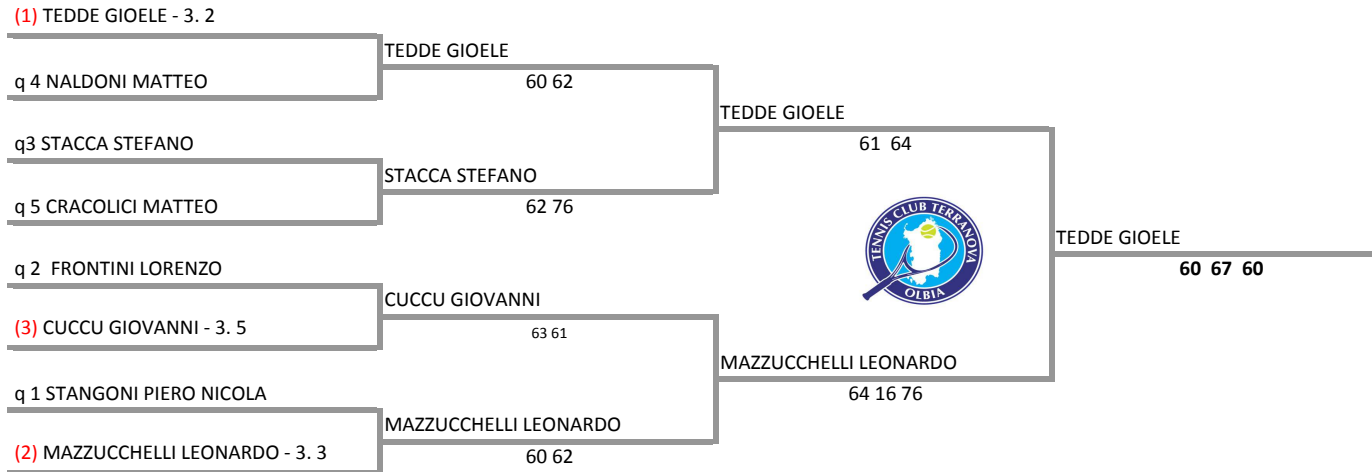

**A.S.D. TENNIS CLUB TERRANOVA - OLBIA - TORNEO 3^ - 4^ CAT. MASCHILE - FEMMINILE
TORNEO 3°&4° CATEGORIA M - TABELLONE FINALE 3° CAT**

20/05/2013 - 02/06/2013   iscritti n° 8

**Tabellone compilato il 20/05/2013 alle ore 15:02 e subito esposto
Il Giudice Arbitro: GAT2 GIUSEPPINA MELOSU, GAT3 GABRIELE FAGGIANI**

Federazione Italiana Tennis - Sistema Gestione Automatizzata Tornei - Copyright 2012 - Powered by Lexicon digital media

I tabelloni generati con il Sistema S.G.A.T. possono essere liberamente pubblicati e impaginati in altre forme mantenendo presente e inalterato questo disclaimer.

Tabellone Torneo by FIT - Sistema Gestione Automatizzata Tornei is licensed under a Creative Commons Attribuzione - Non commerciale -

Condividi allo stesso modo 3.0 Italia License